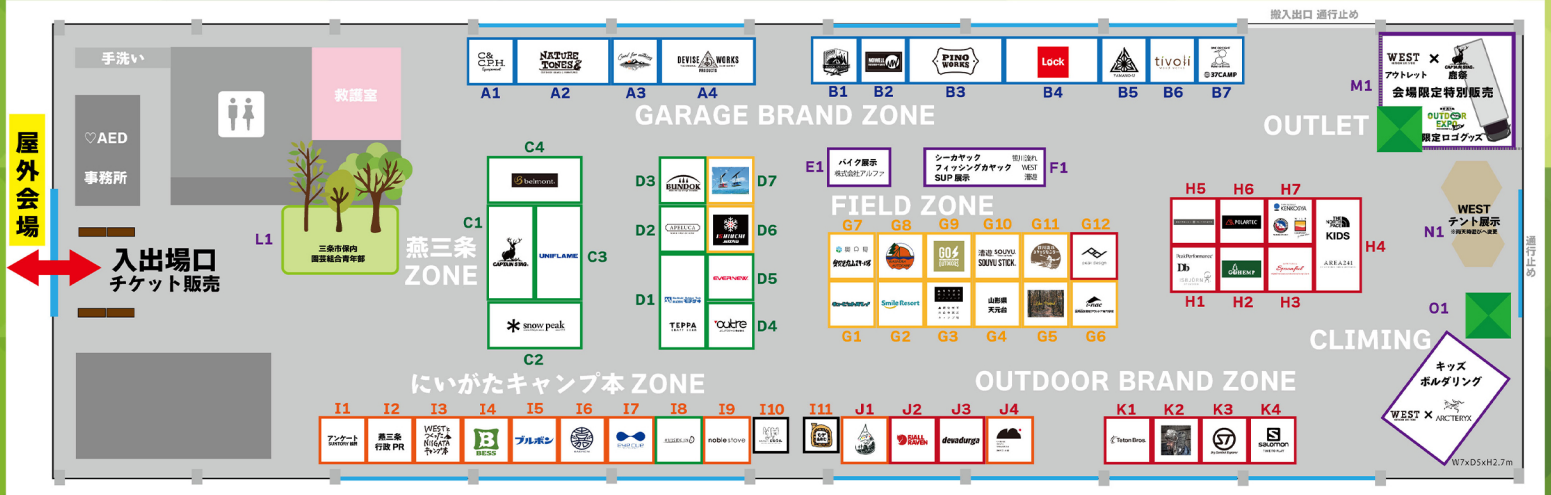

出展予定ブース

9.10 SAT - 9.11 SUN

新潟市 万代島多目的広場 大かま
入場料500円 小学生以下無料

公式特設サイト
www.west-shop.co.jp/expo2022/

- #### 燕三条 / テントエリア
- 外A-1 キャプテンスタッグ
 - 外A-2 スノーピーク
 - 外A-3 株式会社Ablaze
 - 外A-4 MSR
 - 外A-5 イワタニプリムス/NEMO
 - 外A-6 OUTSIDE IN
 - 外A-7 SOULWHAT
 - 外A-8 BUNDOK
 - 外A-9 THE NORTH FACE

- #### 遊び体験エリア
- 外B-1 CS 自転車/カヤック/SUP
 - 外B-2 GIBBON SLACKLINES
 - 外B-3 ASOBO-Re NIIGATA 9/11のみ
 - 外B-4 outre JEJアステージ

- #### 車両展示エリア
- 外C-1 ジムニーセンター/四駆村
 - 外C-2 KATOMOTOR
 - 外C-3 新潟マツダ
 - 外C-4 アルファロメオ/フィアット
 - 外C-5 アバルト新潟 シトロエン新潟
 - 外C-6 SKY GROUP
 - 外C-6 は〜とびあ新潟日産モーター
 - 外C-7 Jeep新潟
 - 外C-8 3-STYLE

- #### FOOD エリア
- 外D-1 PONTMARIE CAFE
 - 外D-2 旬果甘味店ルコト
 - 外D-3 WEST CAFE
 - 外D-4 お茶のうずまき屋 9/10のみ
 - 外D-5 cafe-POT
 - 外D-6 キッチンカー (予定)
 - 外D-7 キッチンカー (予定)

- #### 屋内会場 出展ブース一覧
- ##### 燕三条ゾーン
- C-1 キャプテンスタッグ
 - C-2 スノーピーク
 - C-3 ユニフレーム
 - C-4 belmont
 - D-1 株式会社モチツキ
 - D-2 APELUCA
 - D-3 BUNDOK
 - D-4 outre JEJアステージ
 - D-5 EVERNEW
- ##### 新潟キャンパスゾーン
- I-1 米塚有アンケート SUNTORY 協賛
 - I-2 燕三条ブース 燕市 三楽市 共同PR
 - I-3 WEST とくったにいがたキャンパス
 - I-4 LOGWAY BESS 新潟
 - I-5 株式会社ブルボン
 - I-6 米塚かたり部 メスティン部
 - I-7 アウトロケーションアイキュー/大崎時店
 - I-8 OUTSIDE IN
 - I-9 noble stobe 新潟
 - I-10 新潟地粉パンの店 cosa
 - I-11 パン工房 むぎあおむ ※9/10のみ
 - J-1 エコビレッジシエータープロジェクト/工房樹首
 - J-4 珈琲豆 山倉

新潟・燕三条

OUTDOOR EXPO 2022

OUTDOOR LIFE STORE WEST Presents

屋内会場 MAP

9.10 SAT - 9.11 SUN

新潟市 万代島多目的広場 大かま

主催 WEST OUTDOOR LIFE STORE

共催 万代島多目的広場にぎわい創出委員会